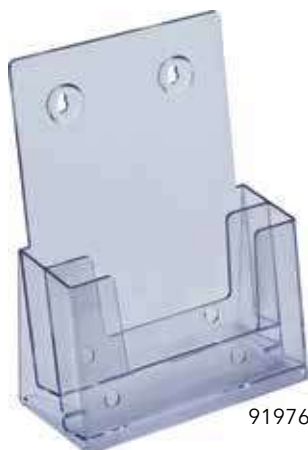

### CLIP FOR A NAME BADGE

Reliable plastic/metal clip for a name badge.

EAN	Item.Nr.	Description
4 030969 191634 6	91634	clip

50

4000

**NEW  
ITEM**

91967

91973