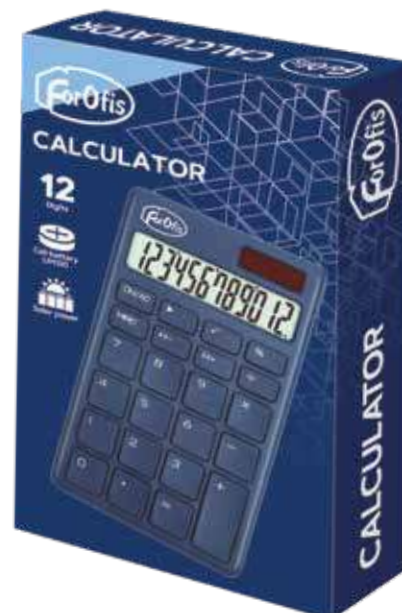

## OFFICE CALCULATOR

Desktop calculator, 12 digits, cell+solar power.

EAN	Item.Nr.	Description
	91588	167 x 99 x 24 mm

 20

 120

**NEW  
ITEM**

**12**  
Digits

  
Cell battery  
LR1130

## OFFICE CALCULATOR

Desktop calculator, 12 digits, cell+solar power.

EAN	Item.Nr.	Description
	91589	139 x 80 x 15 mm

 20

 200

**NEW  
ITEM**

**56**  
Functions

**10**  
Digits