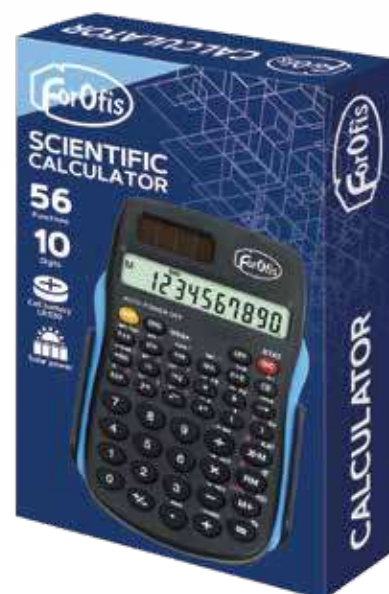

## OFFICE CALCULATOR

Desktop calculator, 12 digits, cell+solar power.

EAN	Item.Nr.	Description
	91589	139 x 80 x 15 mm

 20

 200

**NEW  
ITEM**

**56**  
Functions

**10**  
Digits

### SCIENTIFIC CALCULATOR

Slide cover, 56 functions, 10 digits, cell+solar power.

EAN	Item.Nr.	Description
40309691915875	91587	120 x 75 x 15 mm

20

200

**TOP  
ITEM**

**10+2**  
Digits

**240**  
Function