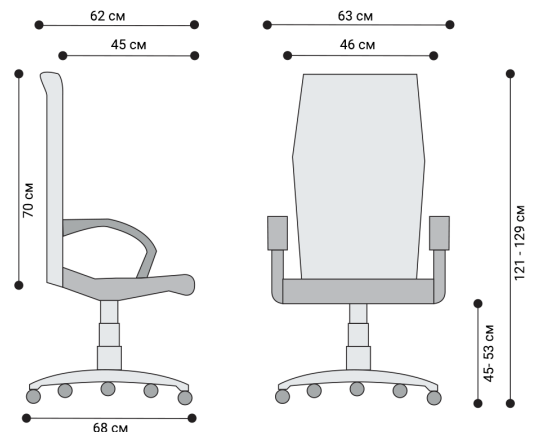

## Hera LB

Ергономичен офис стол с висока облегалка. Седалка и облегалка тапицирани във висококачествена дамаска тип MESH.

1. Газов амортисьор за регулиране височината на седалката.
2. Регулируема лумбална опора.
3. Регулируема във височина облегалка.
4. Снабден с Multi-functional механизъм, осигуряващ люлеене и заключване на облегалката в желаниа позиция.
5. Регулиране силата на люлеене според теглото на седящия.
6. Регулируеми 3D подлакътници.
7. Петлъчева основа изработена от здрава пластмаса.

Максимално тегло на седящия: до 130 кг.  
код: 41260

**2** ГОДИНИ  
ГАРАНЦИЯ