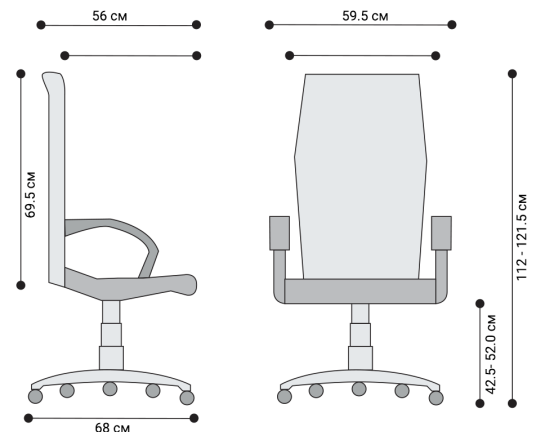

MEXICANO HR

Ергономичен офис стол с висока облегалка. Седалка тапицирана в дамаска, облегалка тапицирана във висококачествена дамаска тип MESH.

1. Регулируеми по височина и напред и назад подлакътници.
2. Газов амортизатор за регулиране височината на седалката.
3. Tilt - механизъм, който осигурява регулиране на наклона на облегалката с възможност за заключване в изходна позиция.
4. Регулиране и силата на люлеене според теглото на седящия.
5. Пластмасова, петлъчева основа.
6. Регулируема поставка за глава.

Максимално тегло на седящия: до 130 кг.
код: 26183

2 ГОДИНИ
ГАРАНЦИЯ